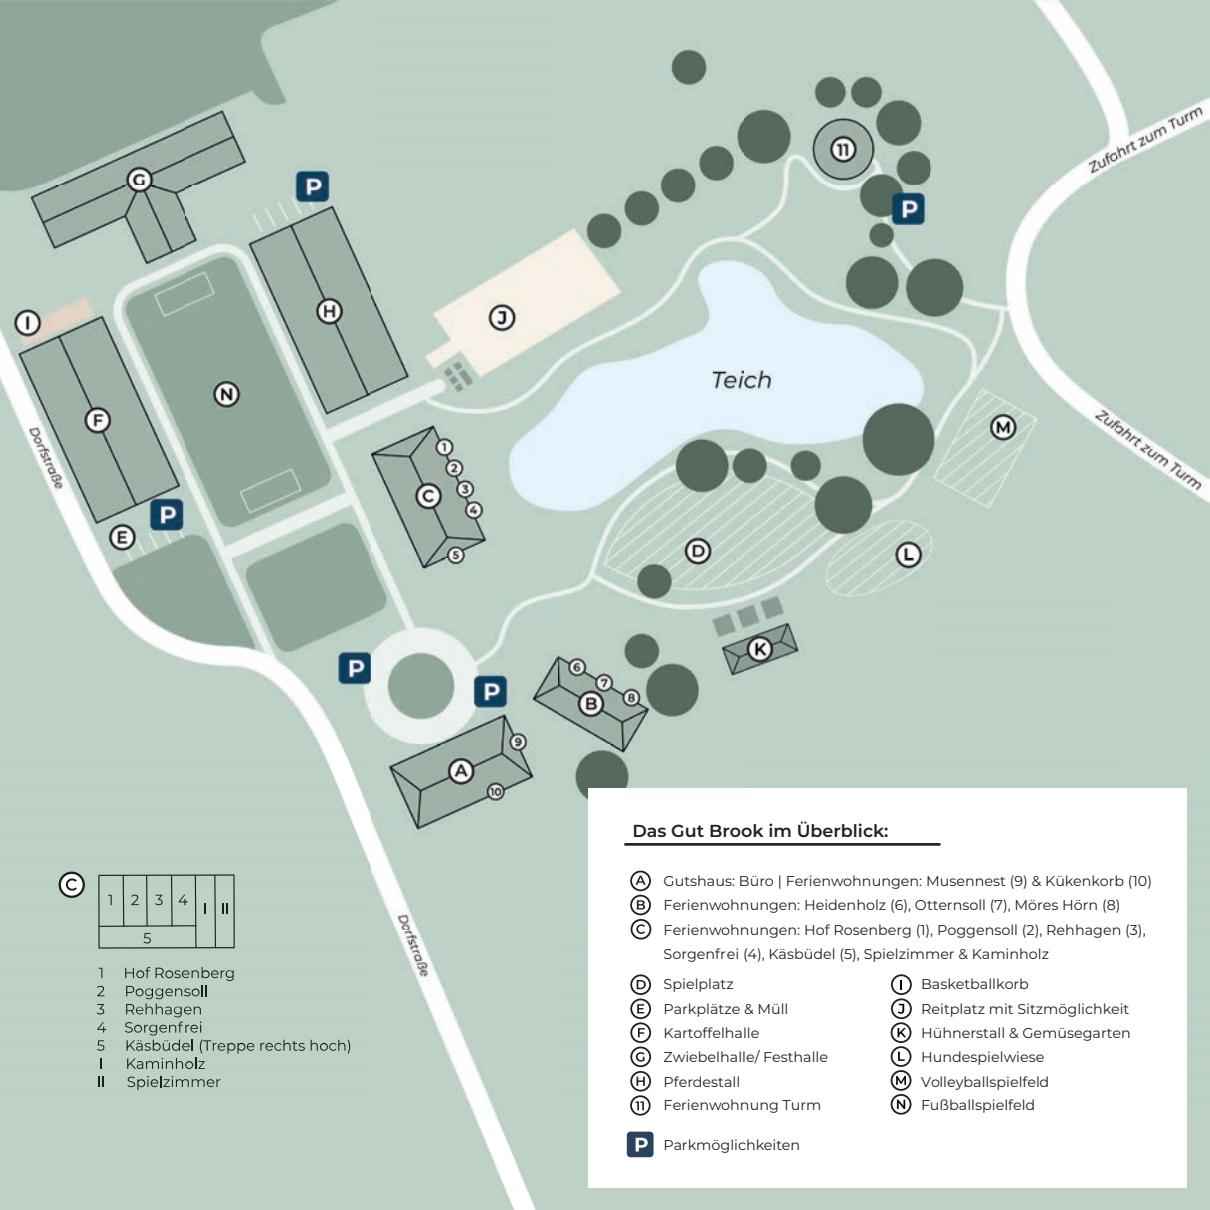

RÄUMLICHE FAKTEN

Eingangsbereich ca. 180 m²

EG Halle ca. 743 m²

DG Vorraum ca. 113 m²

DG Halle ca. 625 m²

URLAUB MIT PFERDEN

Gut Brook eignet sich auch ideal für Ihren Reiturlaub. Sie können gerne Ihr eigenes Pferd auf Anfrage mitbringen oder Reitstunden direkt am Hof nehmen. Das Gut bietet sehr gepflegte Pferdekoppeln und Stallungen. Zudem eignen sich die vom Hof abgehenden Wanderwege hervorragend für Reitausflüge in der Umgebung.

REITANGEBOT

Unser aktuelles Angebot auf Gut Brook umfasst:

- Ausritte geführt oder begleitet mit Pferd
- Reitunterricht
- Reitpädagogik (spielerisches Kennenlernen des Pferdes, Pferdepflege und geführtes Reiten)
- Reittherapie

Das Gut Brook im Überblick:

- (A)** Gutshaus: Büro | Ferienwohnungen: Musennest (9) & Kükenkorb (10)
- (B)** Ferienwohnungen: Heidenholz (6), Otternsoll (7), Möres Hörn (8)
- (C)** Ferienwohnungen: Hof Rosenberg (1), Poggensoll (2), Rehhagen (3), Sorgenfrei (4), Käsbüdel (5), Spielzimmer & Kaminholz
- (D)** Spielplatz
- (E)** Parkplätze & Müll
- (F)** Kartoffelhalle
- (G)** Zwiebelhalle/ Festhalle
- (H)** Pferdestall
- (I)** Ferienwohnung Turm
- (J)** Basketballkorb
- (K)** Reitplatz mit Sitzmöglichkeit
- (L)** Hühnerstall & Gemüsegarten
- (M)** Hundespielwiese
- (N)** Volleyballspielfeld
- (II)** Fußballspielfeld
- (P)** Parkmöglichkeiten