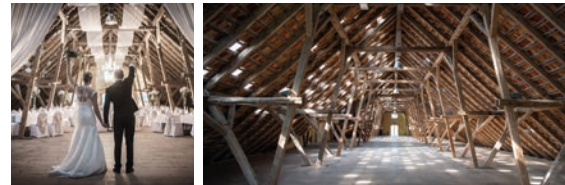

RÄUMLICHE FAKTEN

Eingangsbereich ca. 180 m²

EG Halle ca. 743 m²

DG Vorraum ca. 113 m²

DG Halle ca. 625 m²

URLAUB MIT PFERDEN

Gut Brook eignet sich auch ideal für Ihren Reiturlaub. Sie können gerne Ihr eigenes Pferd auf Anfrage mitbringen oder Reitstunden direkt am Hof nehmen. Das Gut bietet sehr gepflegte Pferdekoppeln und Stallungen. Zudem eignen sich die vom Hof abgehenden Wanderwege hervorragend für Reitausflüge in der Umgebung.